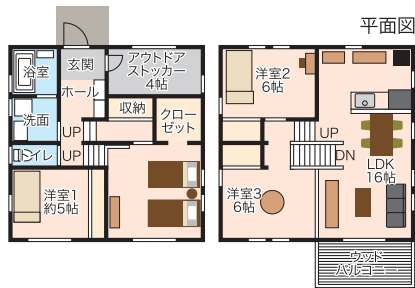

## あなたらしい暮らしをかなえる ”魔法の小箱”

人生を自由を楽しむ”スキップフロアの家”

- シャープな片流れ屋根の  
シンプルでモダンなフォルム
- 家族と心地よい距離感で  
つなぐ1,5階のLDK
- 趣味空間の  
アウトサイドストッカー

■土地面積: 166.99㎡(50.51坪) ■建物面積: 105.98㎡(32.05坪) ■駐車場: 3台可